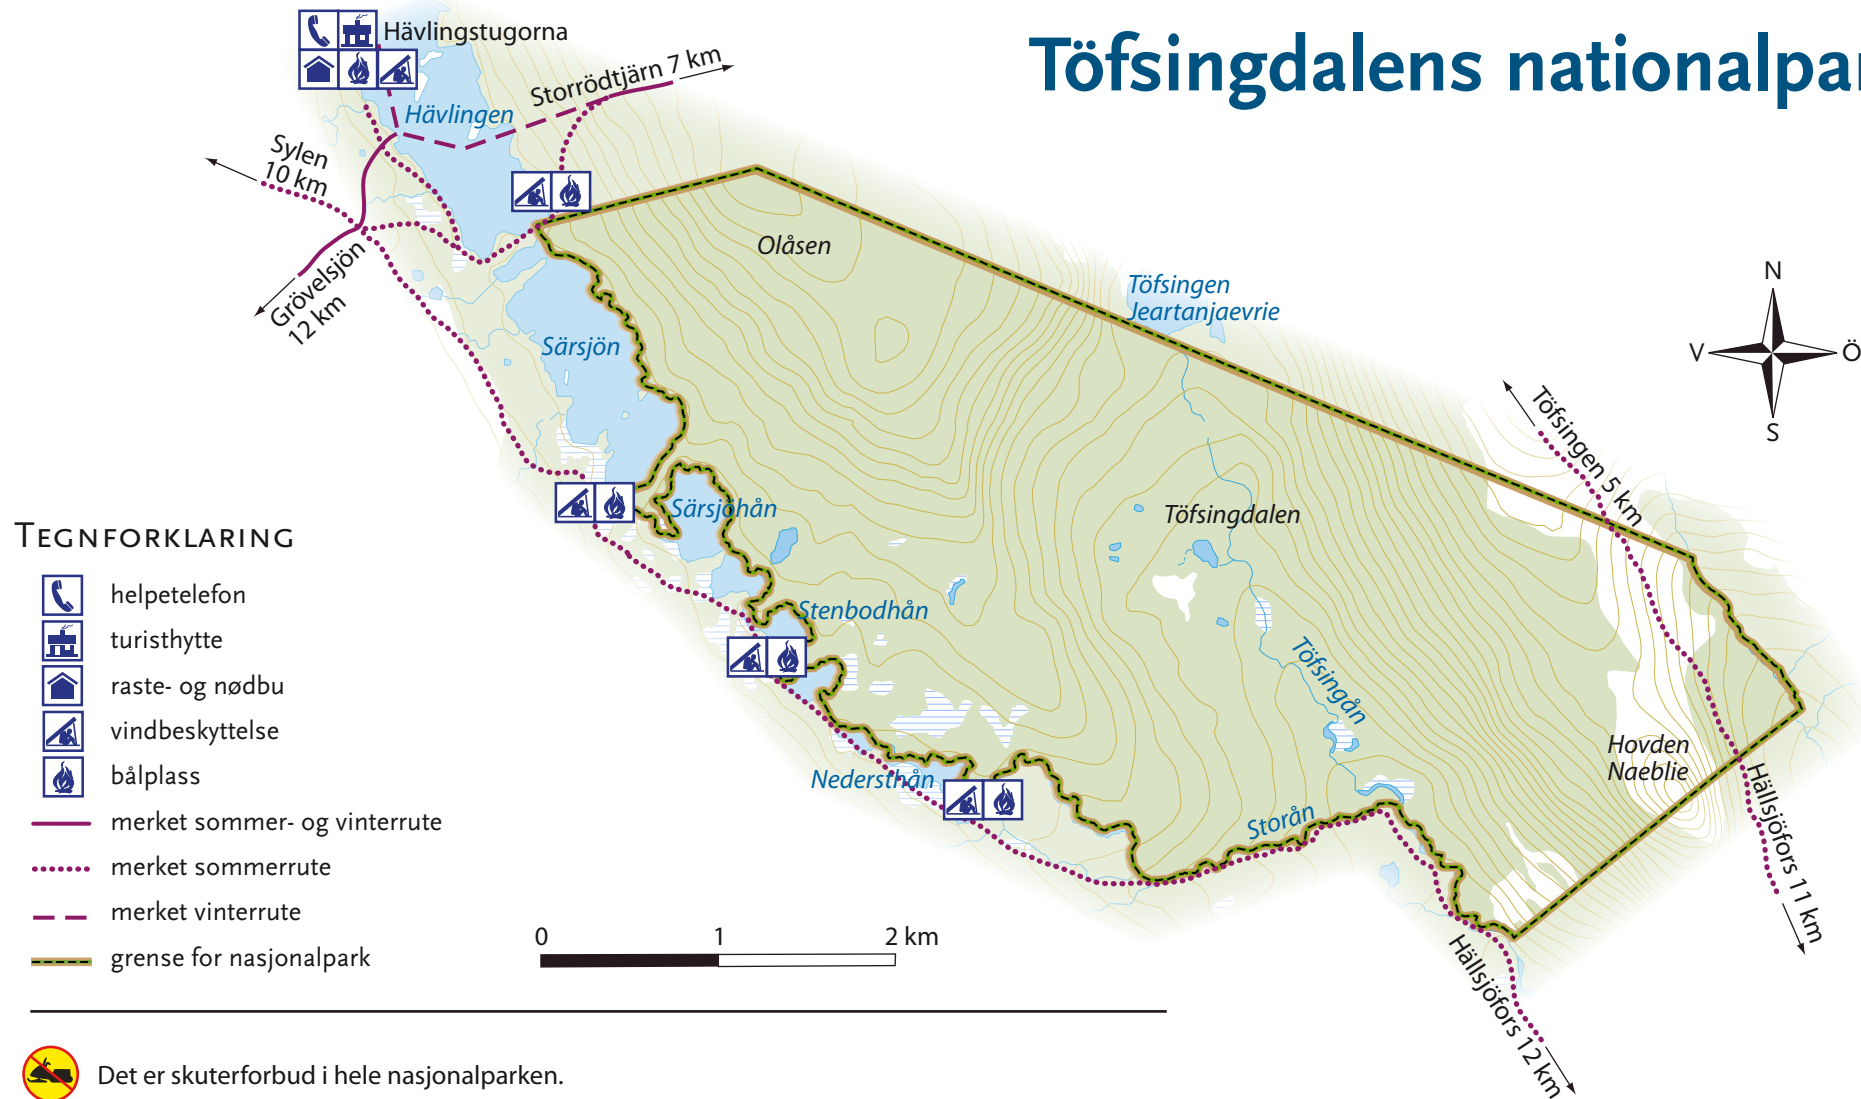

Töfsingdalens nationalpark

Dette oversiktskartet er ikke beregnet på å brukes som kart på turer og utflukter i området. Da trenger du et skikkelig fjellkart. Før man begir seg ut på tur må besøkende selv sjekke om hytter og buer er åpne og i stand.