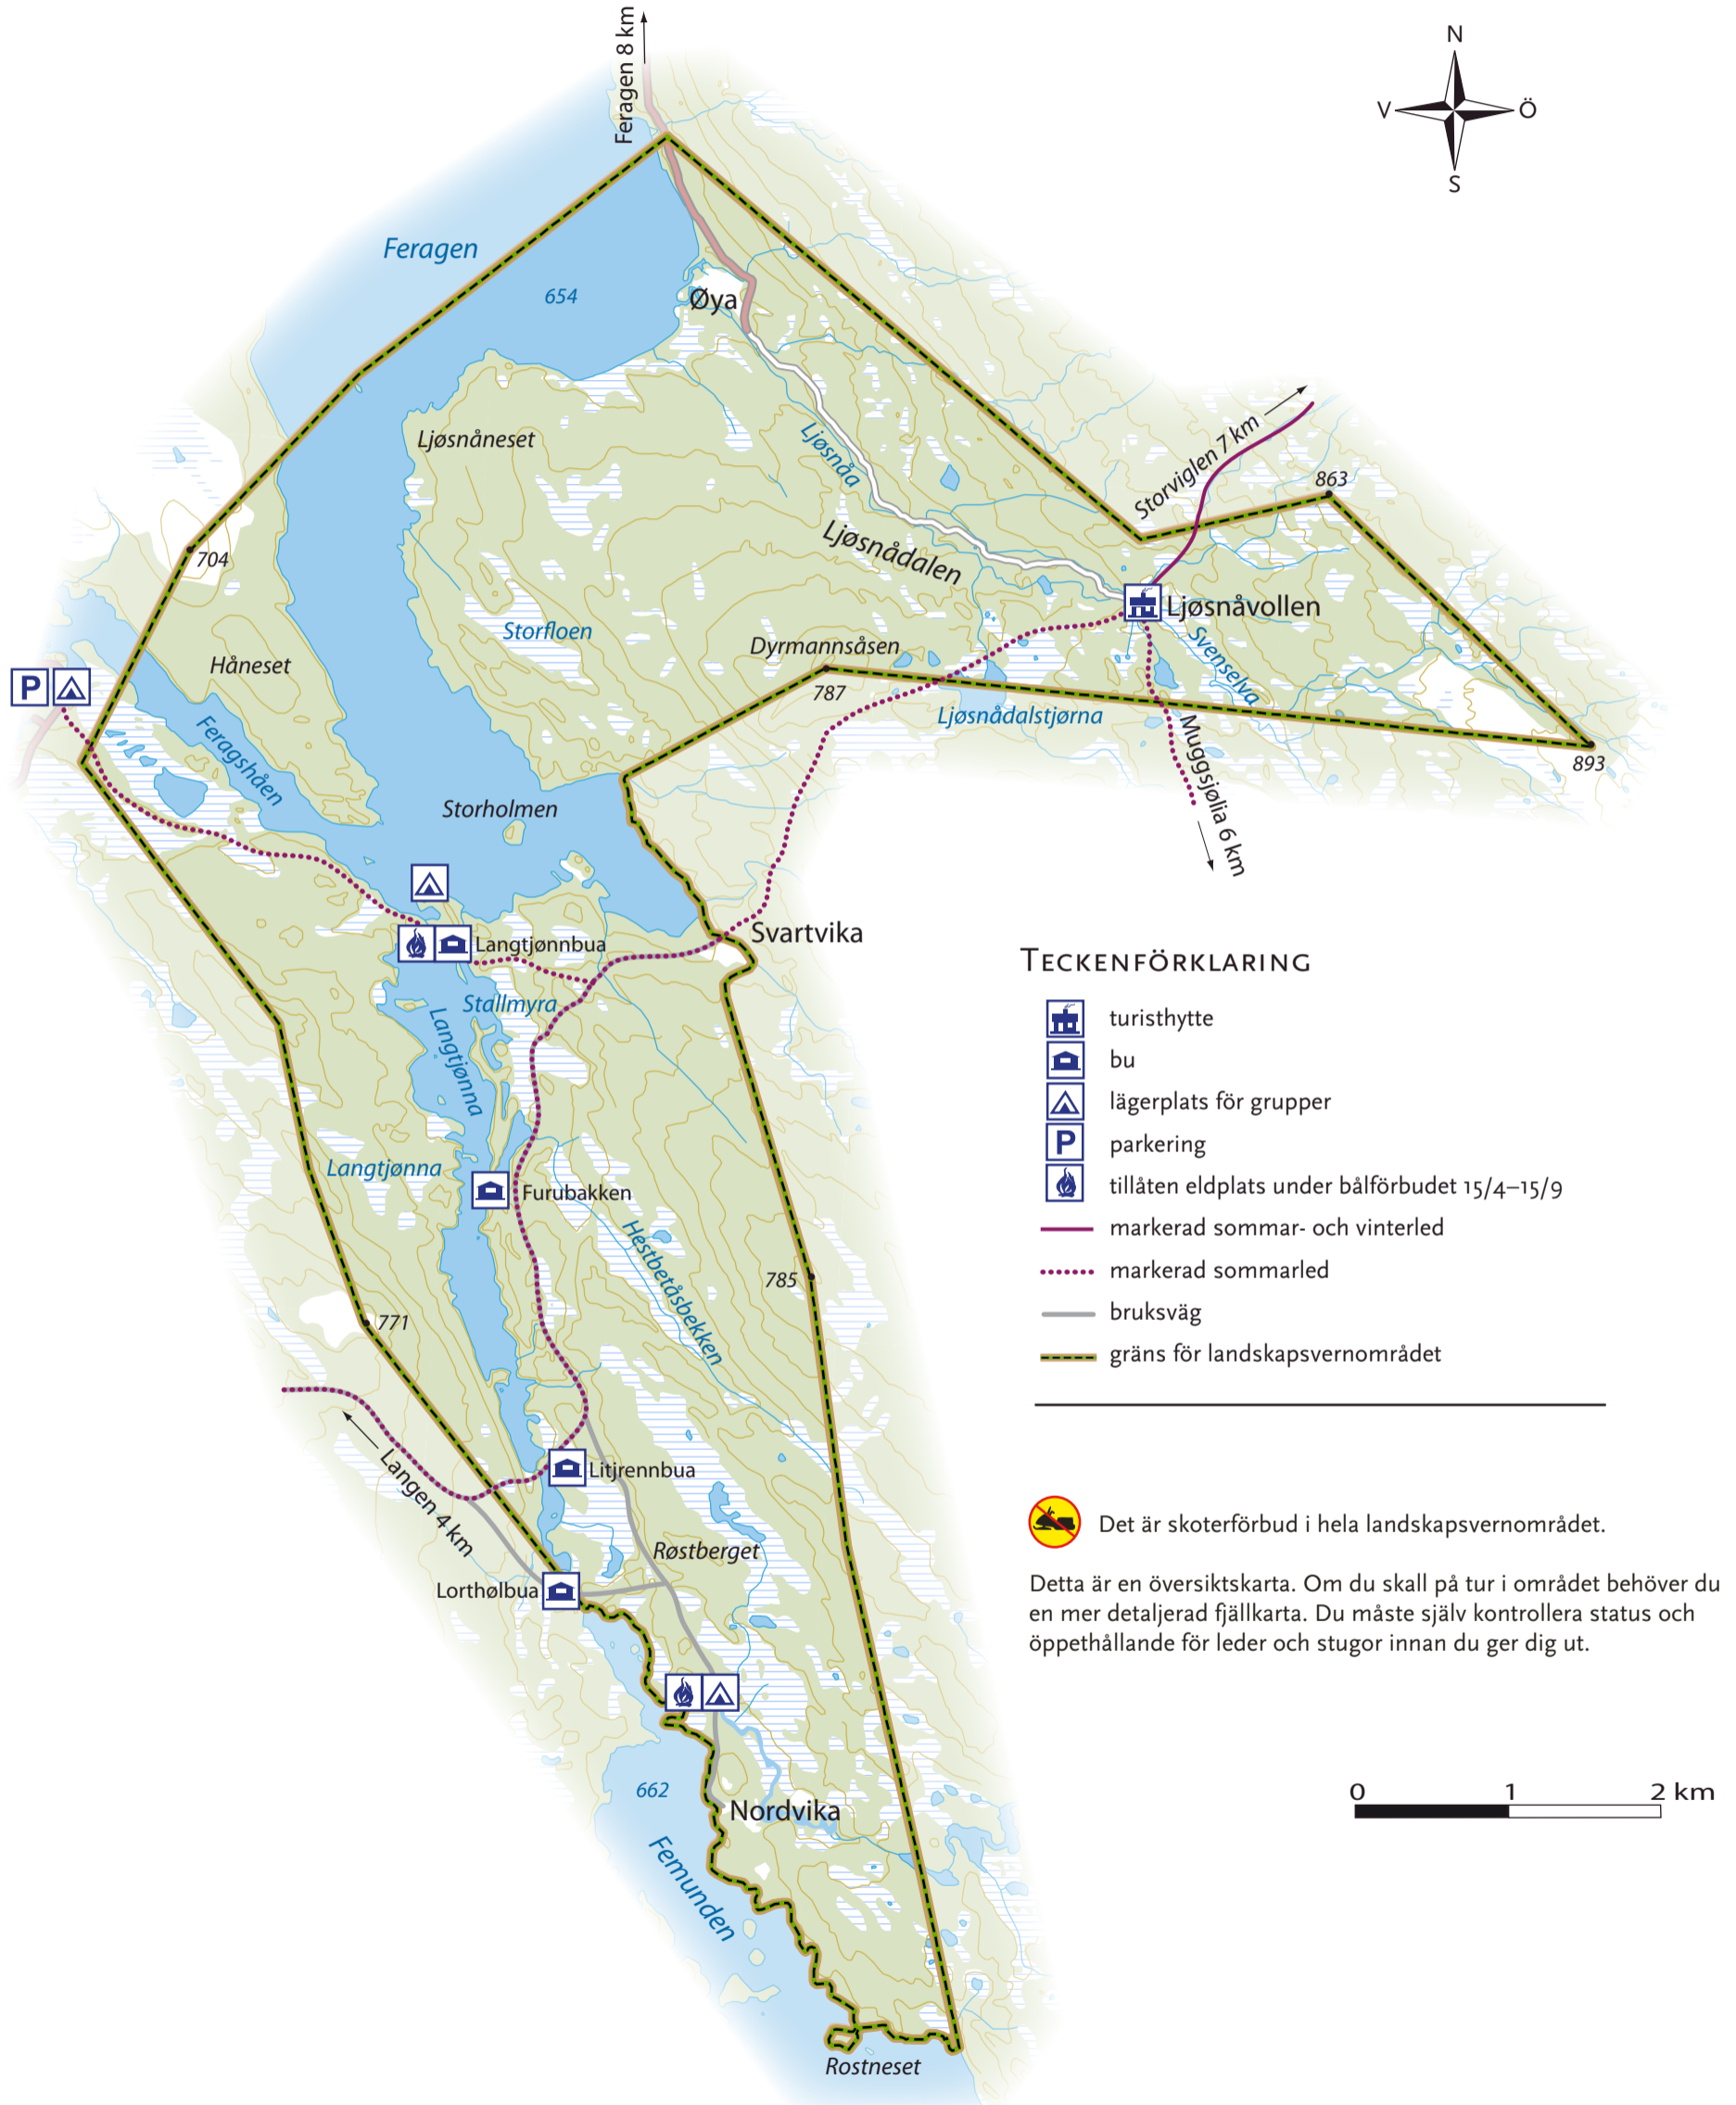

# Langtjønna landskapsvernområde

## TECKENFÖRKLARING

-  turisthytte
-  bu
-  lägerplats för grupper
-  parkering
-  tillåten eldplats under bålförbudet 15/4-15/9
-  markerad sommar- och vinterled
-  markerad sommarled
-  bruksväg
-  gräns för landskapsvernområdet

 Det är skoterförbud i hela landskapsvernområdet.

Detta är en översiktskarta. Om du skall på tur i området behöver du en mer detaljerad fjällkarta. Du måste själv kontrollera status och öppethållande för leder och stugor innan du ger dig ut.

0 1 2 km